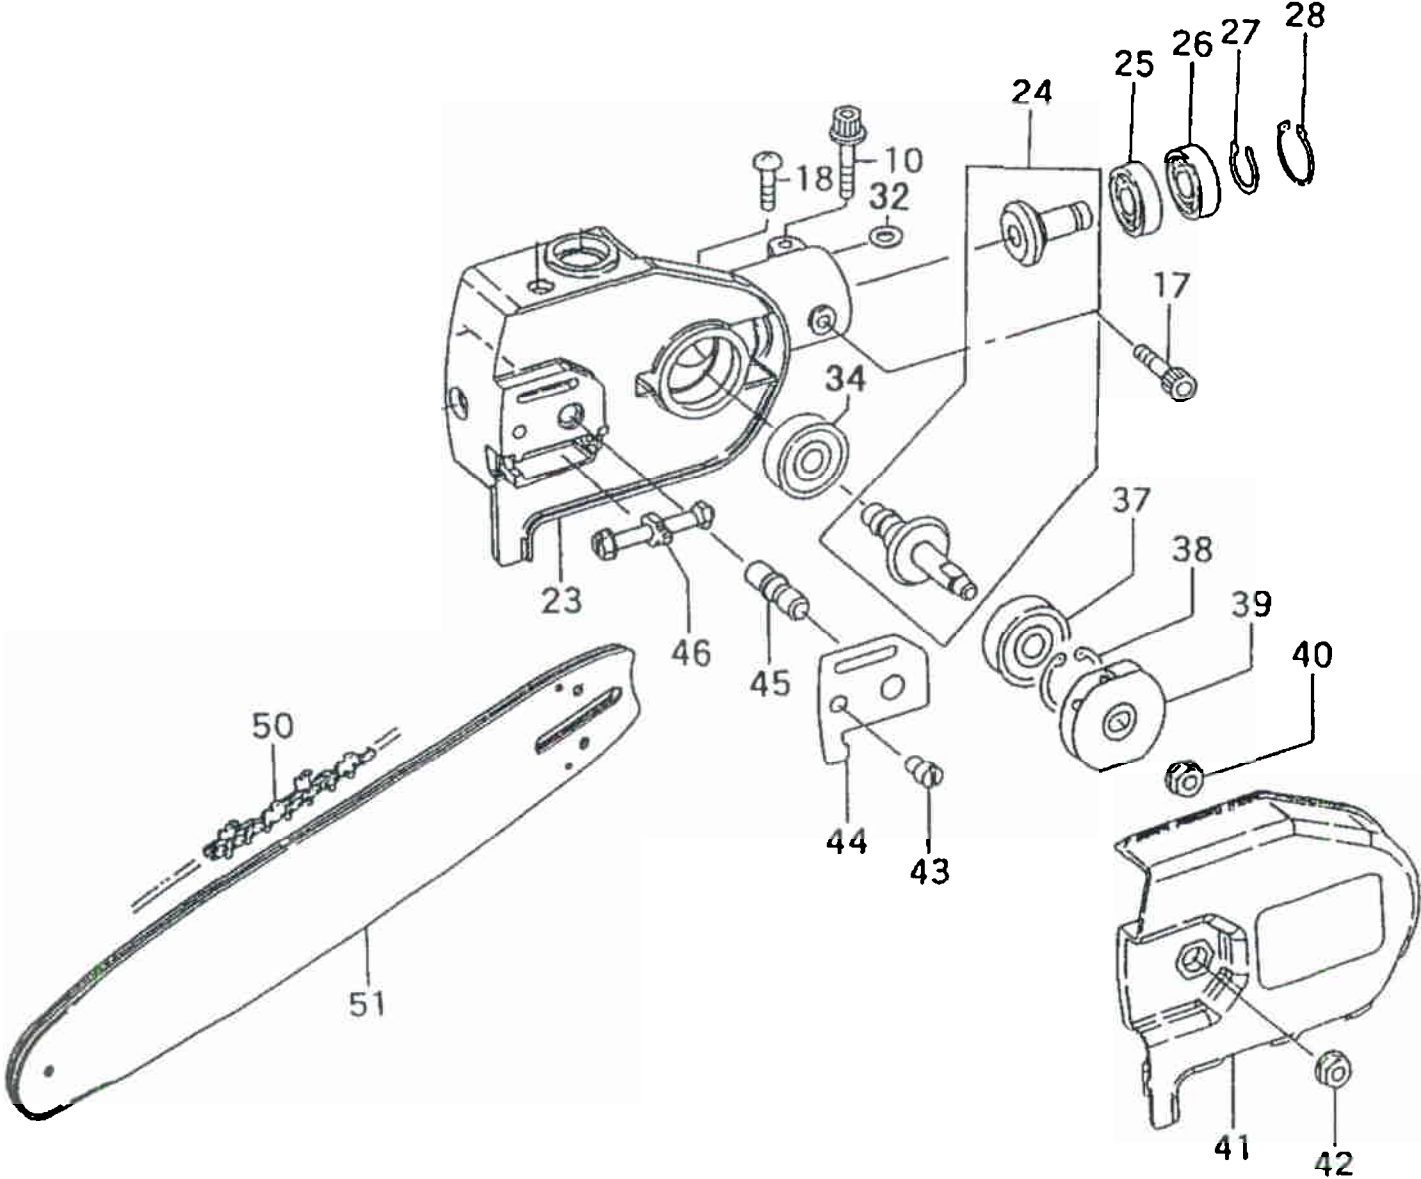

N. rif.	Codice pezzo	Qtà	Descrizione
1	343-32304-20	1	ASTA TRASMISSIONE
2	341-32304-80	1	TUBOLARE
3	347-37601-90	6	BUSSOLA
4	991-01060-041	2	DADO
5	500-37286-20	1	IMPUGNATURA
6	506-37300-20	1	SUPPORTO
7	503-3738E-20	1	PROTEZIONE
8	994-23060-432	2	VITE
10	993-11052-012	1	VITE
11	368-32350-20	1	RONDELLA
25	870-38400-90	1	LEVA ACCELERATORE
30	343-32331-80	1	ASTA TRASMISSIONE
31	341-32331-80	1	TUBOLARE
32	347-37601-90	1	BUSSOLA
33	994-61050-254	1	VITE
34	512-33700-81	1	POMELLO
35	280-32331-20	1	MANICOTTO
36	352-32331-80	1	PERNO DI BLOCCAGGIO
37	990-21060-351	1	BULLONE
38	990-51050-103	1	BULLONE
39	991-01050-041	1	DADO
41	999-61690-001	1	CUSCINETTO
42	348-33130-20	1	COLLARE
83	885-38400-80	1	CAVO ACCELERATORE
98	253-38400-20	1	LEVA
100	832-38400-20	1	MOLLA
103	881-38400-80	1	FERMO
110	994-31050-203	2	VITE
111	991-01050-043	2	DADO
112	993-46040-202	4	VITE
125	880-38400-20	1	LEVA ACCELERATORE

N. rif.	Codice pezzo	Qtà	Descrizione
1	289-00980-80	1	CAMPANA FRIZIONE
3	993-50012-002	1	SEEGER
5	599-00980-21	1	AMMORTIZZATORE
6	990-51050-163	1	BULLONE
8	994-61050-254	1	VITE
11	112-00980-81	1	CARTER
12	990-72045-164	3	VITE
15	360-00990-20	1	RACCORDO
16	091-00980-20	1	PROTEZIONE
26	992-01050-061	1	RONDELLA
27	324-37350-20	1	RONDELLA
28	361-00990-20	1	RACCORDO

SEE B16-10

N. rif.	Codice pezzo	Qtà	Descrizione
1	041-32304-20	1	SEGMENTO
2	031-32304-20	4	BOCCOLA
3	422-32304-20	1	GUARNIZIONE
4	999-67005-000	1	O-RING
5	382-32304-20	1	PERNO
6	071-32304-80	1	SPESSORE
7	999-67005-000	1	O-RING
8	449-32304-20	1	MOLLA
9	073-32304-80	1	STANTUFFO POMPA
11	700-53005-06	1	TUBO
12	994-16040-121	4	VITE
13	992-01050-011	1	RONDELLA
14	487-32712-20	1	FILTRO OLIO
15	486-32710-90	1	PULSANTE
16	700-53005-07	1	TUBO
20	501-32304-20	1	REGOLATORE POMPA
21	999-67005-000	1	O-RING
22	993-55060-001	1	SEEGER
30	624-32304-90	1	TAPPO OLIO
31	082-32304-20	1	TUBETTO
35	999-67015-000	1	O-RING
36	566-04063-20	1	TAPPINO