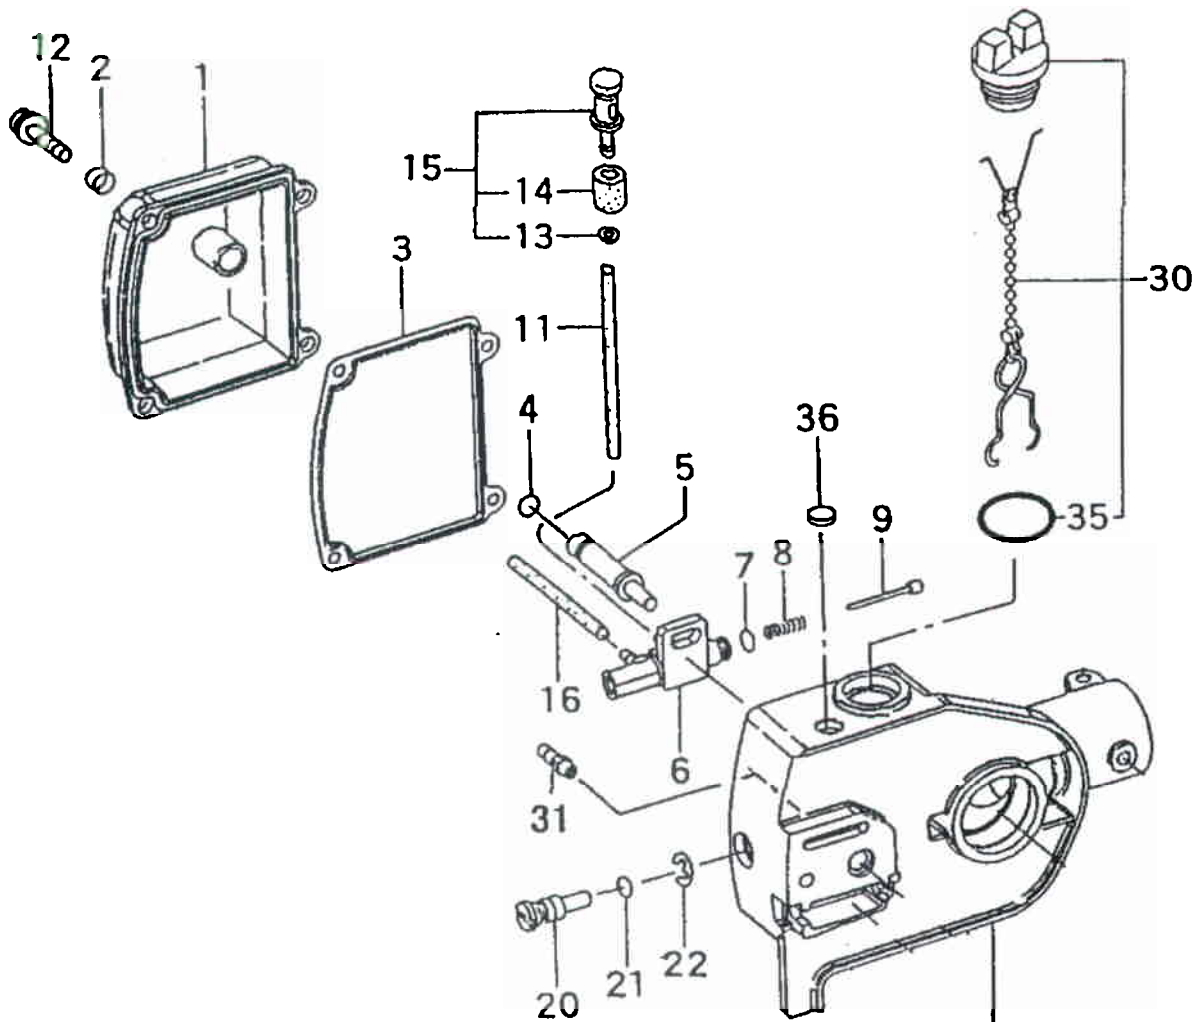

N. rif.	Codice pezzo	Qtà	Descrizione
1	343-32304-20	1	ASTA TRASMISSIONE
2	341-32304-80	1	TUBOLARE
3	347-37601-90	6	BUSSOLA
4	991-01060-041	2	DADO
5	500-37286-20	1	IMPUGNATURA
6	506-37300-20	1	SUPPORTO
7	503-3738E-20	1	PROTEZIONE
8	994-23060-432	2	VITE
10	993-11052-012	1	VITE
11	368-32350-20	1	RONDELLA
25	870-38400-90	1	LEVA ACCELERATORE
30	343-32331-80	1	ASTA TRASMISSIONE
31	341-32331-80	1	TUBOLARE
32	347-37601-90	1	BUSSOLA
33	994-61050-254	1	VITE
34	512-33700-81	1	POMELLO
35	280-32331-20	1	MANICOTTO
36	352-32331-80	1	PERNO DI BLOCCAGGIO
37	990-21060-351	1	BULLONE
38	990-51050-103	1	BULLONE
39	991-01050-041	1	DADO
41	999-61690-001	1	CUSCINETTO
42	348-33130-20	1	COLLARE
83	885-38400-80	1	CAVO ACCELERATORE
98	253-38400-20	1	LEVA
100	832-38400-20	1	MOLLA
103	881-38400-80	1	FERMO
110	994-31050-203	2	VITE
111	991-01050-043	2	DADO
112	993-46040-202	4	VITE
125	880-38400-20	1	LEVA ACCELERATORE

N. rif.	Codice pezzo	Qtà	Descrizione
1	289-00980-80	1	CAMPANA FRIZIONE
3	993-50012-002	1	SEEGER
5	599-00980-21	1	AMMORTIZZATORE
6	990-51050-163	1	BULLONE
8	994-61050-254	1	VITE
11	112-00980-81	1	CARTER
12	990-72045-164	3	VITE
15	360-00990-20	1	RACCORDO
16	091-00980-20	1	PROTEZIONE
26	992-01050-061	1	RONDELLA
27	324-37350-20	1	RONDELLA
28	361-00990-20	1	RACCORDO

SEE B16-10

N. rif.	Codice pezzo	Qtà	Descrizione
1	041-32304-20	1	SEGMENTO
2	031-32304-20	4	BOCCOLA
3	422-32304-20	1	GUARNIZIONE
4	999-67005-000	1	O-RING
5	382-32304-20	1	PERNO
6	071-32304-80	1	SPESSORE
7	999-67005-000	1	O-RING
8	449-32304-20	1	MOLLA
9	073-32304-80	1	STANTUFFO POMPA
11	700-53005-06	1	TUBO
12	994-16040-121	4	VITE
13	992-01050-011	1	RONDELLA
14	487-32712-20	1	FILTRO OLIO
15	486-32710-90	1	PULSANTE
16	700-53005-07	1	TUBO
20	501-32304-20	1	REGOLATORE POMPA
21	999-67005-000	1	O-RING
22	993-55060-001	1	SEEGER
30	624-32304-90	1	TAPPO OLIO
31	082-32304-20	1	TUBETTO
35	999-67015-000	1	O-RING
36	566-04063-20	1	TAPPINO