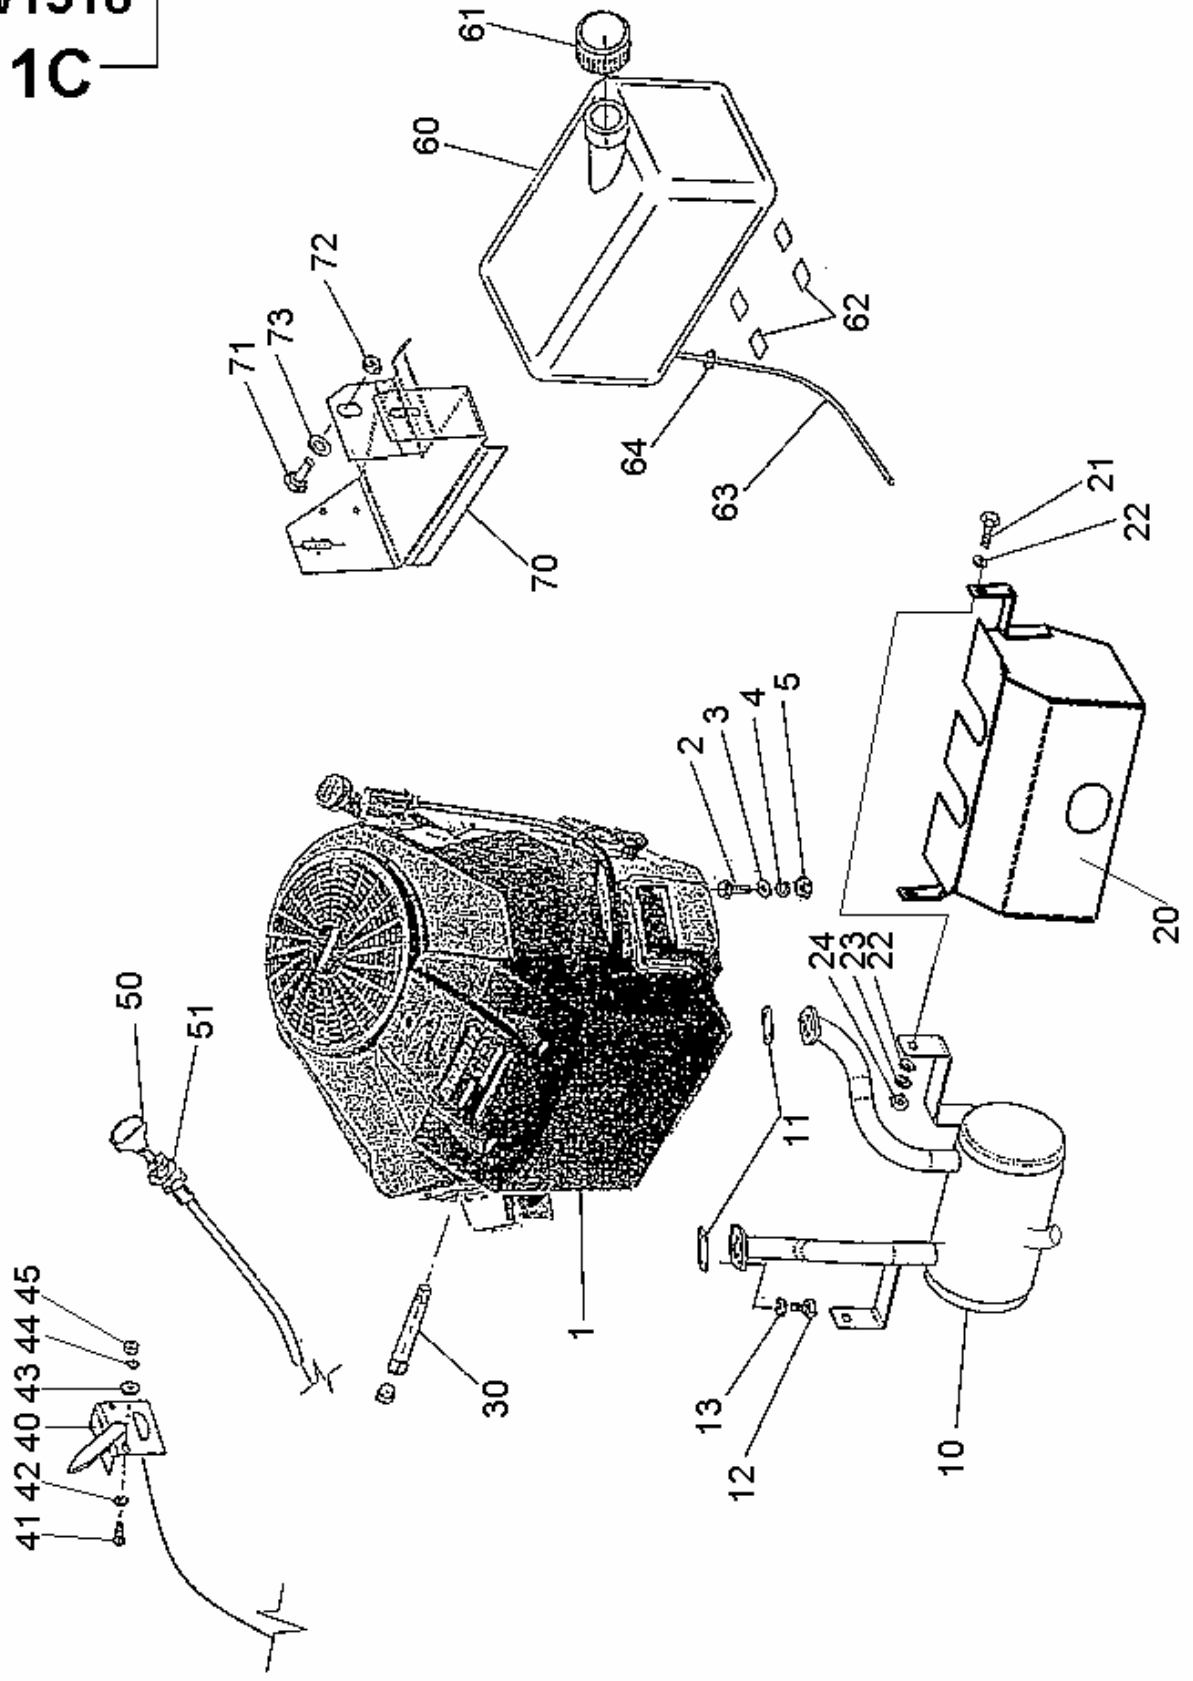

VÝKRESOVÁ A TEXTOVÁ ČÁST

ILLUSTRATIONS AND TEXT SECTION

W1513
1A

W1525
1B

W1518

1C

1	Motor s příslušenstvím	Engine and Engine Controls		4		
				3	W1513	W1525
1	2 CZ	2 USA	3	W1513	W1525	W1518
-	Motor s přísluř. TEC.13	Engine TEC.13	D4952	1	-	-
-	Motor s přísluř. B.S. 15,5	Engine B.S. 15,5	D5017	-	1	-
-	Motor s přísluř. TEC.18	Engine TEC.18	D5018	-	-	1
1	Motor TECUMSEH 13 HP	Engine Tecumseh 13 HP	033120	1	-	-
1	Motor B&S 15,5 HP 282H070115E1	Engine B&S 15,5 HP 282H070115E1	122683	-	1	-
1	Motor TECUMSEH 18 HP- TVT691	Engine Tecumseh 18 HP - TVT691	041583	-	-	1
2	Šroub M8x35	Bolt M8x35	686980	4	4	4
3	Podložka 8,4	Washer 8,4	070812	4	4	4
4	Podložka 8	Washer 8	276721	4	4	4
5	Matice M8	Nut M8	070084	4	4	4
10	Potrubí	Exhaust Muffler Body	D4998	1	-	-
10	Tlumič výfuku B15,5	Exhaust Muffler B15,5	D4963	-	1	-
10	Tlumič výfuku Tec 18	Exhaust Muffler TEC. 18	D4921	-	-	1
11	Těsnění	Gasket	D3995	-	-	2
12	Šroub 5/16"-18x3/4" UNC ST8.8	Bolt 5/16" - 18x3/4" UNC ST8.8	014823	-	-	4
13	Podložka 8	Washer 8	276721	-	-	4
20	Kryt	Cover	D4996	1	-	-
20	Kryt tlumiče	Muffler Cover	D4968	-	1	-
20	Kryt tlumiče	Muffler Cover	D4930	-	-	1
21	Šroub 4,2x13-K (TEKX)	Bolt 4,2x13-K (TEKX)	232050	3	-	-
21	Šroub M8x25	Bolt M8x25	067305	-	2	-
21	Šroub M6x25	Bolt M6x25	277415	-	-	2
22	Podložka 8,4	Washer 8,4	070812	-	4	-
22	Podložka 6,4	Washer 6,4	070805	-	-	4
23	Podložka 8	Washer 8	276721	-	2	-
23	Podložka 6	Washer 6	276700	-	-	2
24	Matice M8	Nut M8	070084	-	2	-
24	Matice M6	Nut M6	590025	-	-	2
25	Podložka 6,4	Washer 6,4	071002	-	-	2
30	Přechod	Oil Drain Adapter	D4960	1	-	-
30	Trubka	Oil Drain Tube	D4695	-	1	-
30	Trubka	Oil Drain Tube	D3637	-	-	1
31	Šroub 3,9x13	Bolt 3,9x13	309462	4	-	-
40	Ovladač plynu	Throttle control	D4554	1	1	1
41	Šroub M5x20	Bolt M5x20	037100	2	2	2
42	Podložka 5,3	Washer 5,3	070476	2	2	2
43	Podložka 5,5	Washer 5,5	071205	2	2	2
44	Podložka 5	Washer 5	071513	2	2	2
45	Matice M5	Nut M5	069155	2	2	2
50	Ovladač sytiče	Choke Control	E5195	-	-	1
51	Podložka	Washer	D3258	-	-	1
60	Nádrž	Fuel Tank	D0778	1	1	1
61	Uzávěr nádrže 609 – 1301	Fuel Tank Cap 609-1301	008513	1	1	1
62	Podložka L=50	Washer L=50	Y0121	4	4	4
63	Hadice L=200	Fuel Hose L=200	90641	1	1	1
64	Hadicová spona UM5008 - 200	Hose Clamp UM5008 - 200	025632	2	2	2
65	Pásek stahovací 100x2,5	Strap 100x2,5	017941	1	1	1
70	Konzola	Tray	D4685	1	1	1
71	Šroub M8x20	Bolt M8x20	067291	1	1	1
72	Matice M8	Nut M8	070084	1	1	1
73	Podložka 9	Washer 9	071226	1	1	1