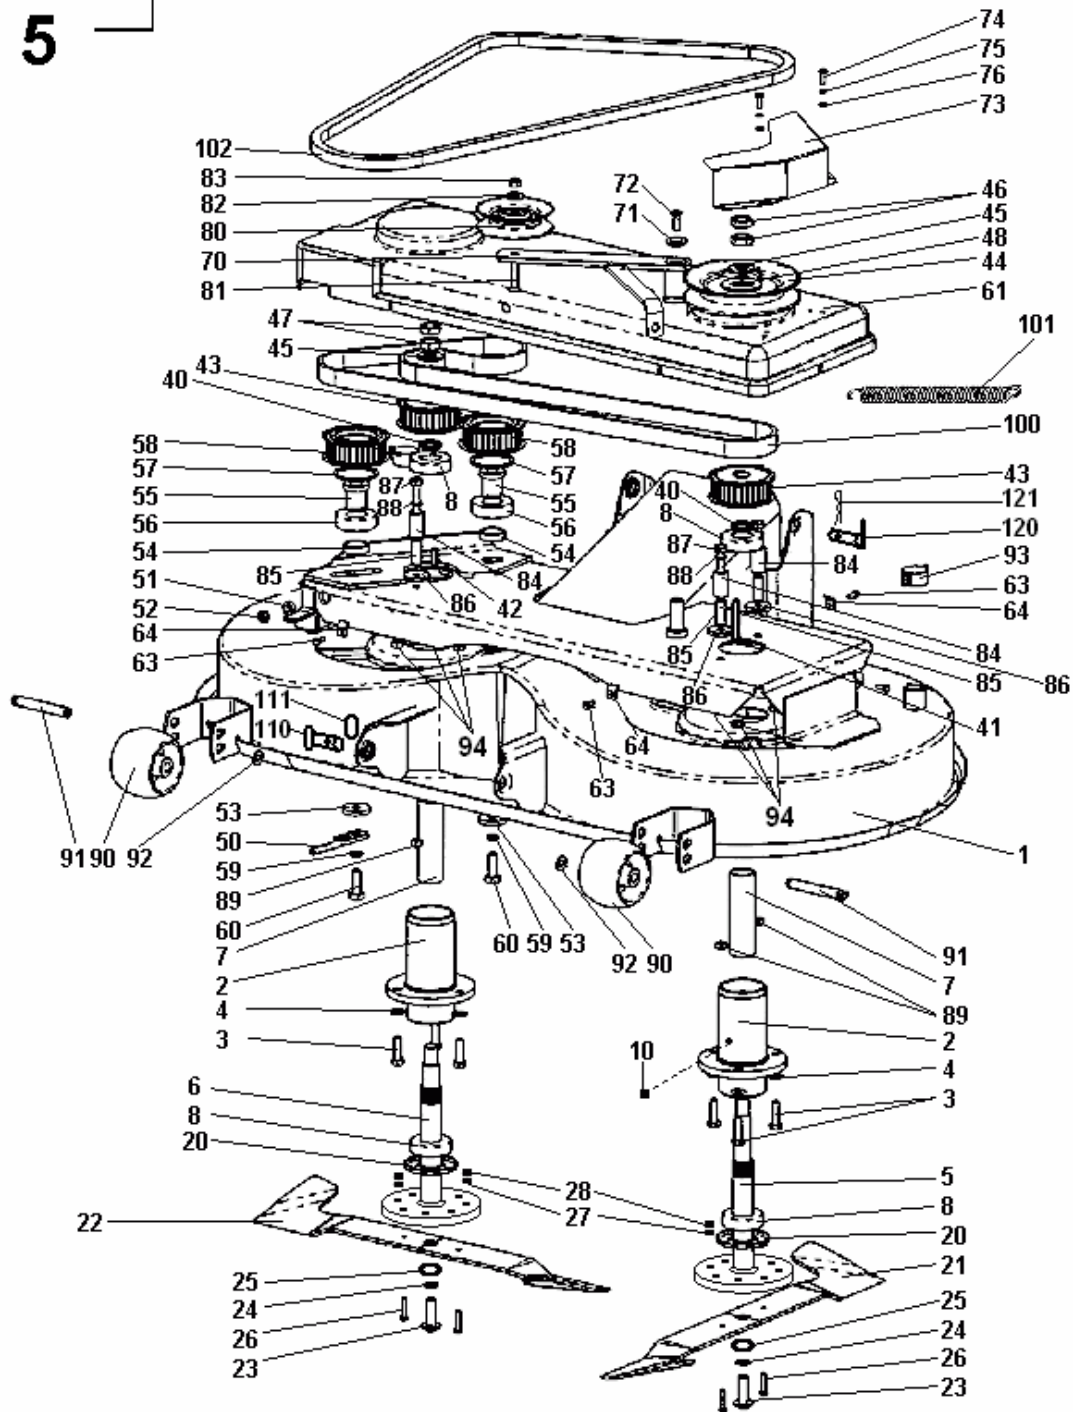

W1513
W1525
W1518

5

5	Sekačka 102	Mowing Deck 102	4			
	2 CZ	2 USA	3	W1513	W1525	W1518
-	Sekačka 102 W15	Mowing Deck Assembly 102/W1500	D5081	1	1	1
1	Kryt sekačky 102/W1500	Deck Pan 102/W1500	D5082	1	1	1
2	Náboj	Spindle Housing	E5942	2	2	2
3	Šroub M8x25	Bolt M8x25	067305	6	6	6
4	Podložka M8 styková-medium	Washer M8 special-medium	041040	6	6	6
5	Hřídel levý	Blade Spindle, Left	E7052	1	1	1
6	Hřídel pravý	Blade Spindle, Right	E7050	1	1	1
7	Trubka	Spacer	E5977	2	2	2
8	Ložisko 6205 A 2RS	Bearing 6205 A 2RS	089931	4	4	4
10	Mazací hlavice KM 6x1	Grease Nipple KM 6x1	280145	2	2	2
20	Krytka	Cover	E5940	2	2	2
21	Nůž levý	Blade, Left	E3115	1	1	1
22	Nůž pravý	Blade, Right	E3116	1	1	1
23	Šroub M12x35 S=19	Bolt M12x35 S=19	627103	2	2	2
24	Podložka M12 styková-medium	Washer M12 special-medium	027776	2	2	2
25	Podložka	Washer	E3138	2	2	2
26	Šroub M5x20	Bolt M5x20	037100	4	4	4
27	Podložka M5 (RIPP) - ZN	Washer M5 (RIPP) - ZN	507285	4	4	4
28	Matice M5	Nut M5	111545	4	4	4
40	Rozpěrka horní	Spacer	E5976	2	2	2
41	Pero 6x6x51	Key 6x6x51	E5190	1	1	1
42	Pero 6x6x21	Key 6x6x21	E7204	1	1	1
43	Kladka Z=30	Idler Z=30	D4575	2	2	2
44	Řemenice	Pulley	D5087	1	1	1
45	Podložka M16 styková-medium	Washer M16 special-medium	041687	2	2	2
46	Matice M16x1,5	Nut M16x1,5	069610	2	2	2
47	Matice M16x1,5 L	Nut M16x1,5 L	069085	2	2	2
48	Podložka	Washer	E5980	1	1	1
50	Napínák	Member	E3690	1	1	1
51	Podložka	Washer	D3586	1	1	1
52	Matice M8	Nut M8	596142	1	1	1
53	Podložka	Washer	D0392	2	2	2
54	Rozpěrka	Spacer	E3135	2	2	2
55	Čep	Spindle	E3136	2	2	2
56	Ložisko 6205 A 2RS	Bearing 6205A 2RS	089931	2	2	2
57	Pojistný kroužek 52	Retaining Ring 52	078065	2	2	2
58	Kladka vodící Z=30	Idler Pulley Z=30	E3133	2	2	2
59	Podložka 10	Washer 10	071541	2	2	2
60	Šroub M10x30	Bolt M10x30	067354	2	2	2
61	Kryt	Cover	D4517	1	1	1
63	Šroub M6x16 - závitotvorný	Bolt M6x16	041115	6	6	6
64	Podložka	Washer	E3965	5	5	5
65	Podložka 6,4	Washer 6,4	070805	1	1	1
70	Rameno kladky	Pulley Shoulder	D4705	1	1	1
71	Podložka	Washer	E0680	1	1	1
72	Šroub M8x20	Bolt M8x20	017360	1	1	1
73	Kryt	Cover	E7057	1	1	1
74	Šroub M5x16	Bolt M5x16	580792	2	2	2
75	Podložka 5,3	Washer 5,3	070476	2	2	2
76	Podložka 5	Washer 5	071513	2	2	2