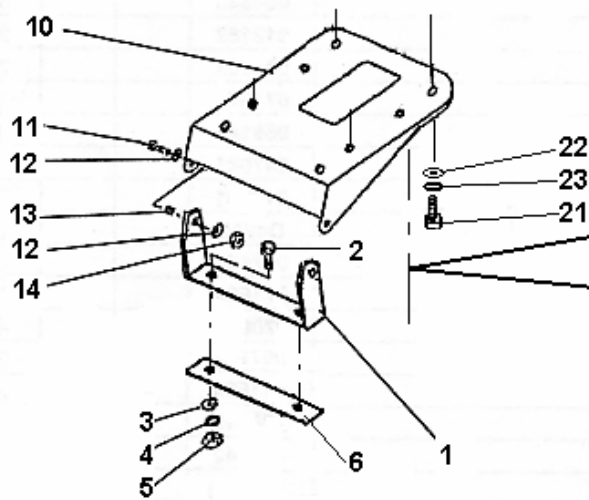

W1513

W1525

W1518

10

10	Sedadlo komplet	Seat - Complete		4		
	2 CZ	2 USA	3	W1513	W1525	W1518
-	Sedadlo komplet	Seat Assembly	D4640	1	1	1
1	Konzola	Support Bracket	D4614	1	1	1
2	Šroub M8x25	Bolt M8x25	067305	2	2	2
3	Podložka 8,4	Washer 8,4	070812	2	2	2
4	Podložka 8	Washer 8	276721	2	2	2
5	Matice M8	Nut M8	070084	2	2	2
6	Příložka	Bracket	D4731	1	1	1
10	Nosič sedačky	Seat Carrier	E4394	1	1	1
11	Šroub M8x20	Bolt M8x20	067291	2	2	2
12	Podložka 8,4	Washer 8,4	070812	4	4	4
13	Rozpěrka L=4 – 0,3 zink.	Spacer L=4-0,3 zinc	Y0414	2	2	2
14	Matice M8	Nut M8	596142	2	2	2
20	Sedadlo RM1600	Seat RM1600	009760	1	1	1
21	Šroub M8x16	Bolt M8x16	068076	4	4	4
22	Podložka 8,4	Washer 8,4	070812	4	4	4
23	Podložka 8	Washer 8	276721	4	4	4
50	Pružina 4 – D0256 zink.	Spring 4-D0256 zinc.	008184	2	2	2
51	Víčko 4 – D0658	Cover 4-D0658	008170	2	2	2
52	Šroub M8x70	Bolt M8x70	120784	2	2	2
53	Podložka 9	Washer 9	071226	2	2	2
54	Váleček 4 – D0386	Roll 4-D0386	008156	4	4	4
55	Podložka	Washer	D0151	2	2	2
60	Podpěra	Support	D4661	1	1	1
61	Šroub M8x20	Bolt M8x20	067291	2	2	2
62	Podložka 8,4	Washer 8,4	070812	4	4	4
63	Podložka 8	Washer 8	276721	2	2	2
64	Matice M8	Nut M8	070084	2	2	2