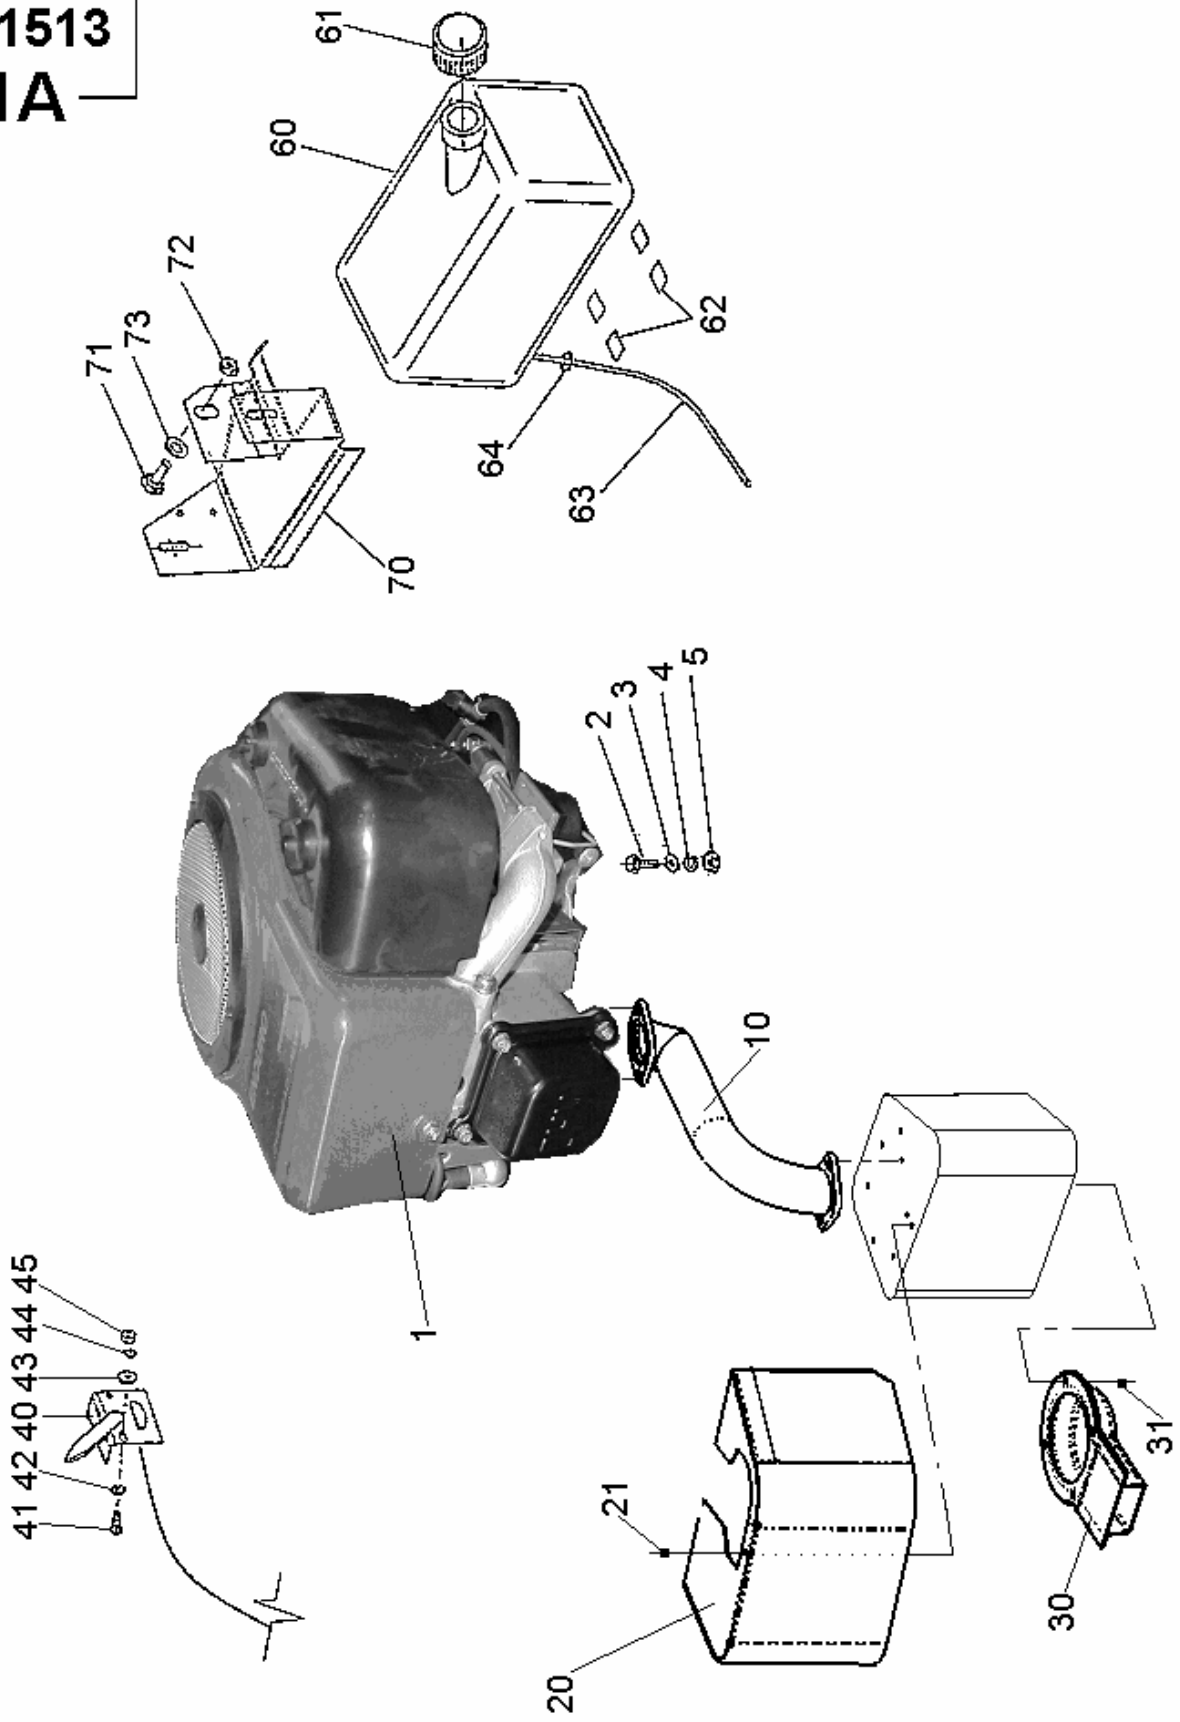

Tab.	Obsah	Contents	Str.
1.	Motor s příslušenstvím	Engine and engine controls	5
2.	Náhon, ovládání pojezdu 5+1	Drive and drive controls 5 + 1	9
3.	Náprava přední	Front axle	12
4.	Řízení	Steering	14
5.	Sekačka	Mowing deck	16
6.	Zvedání sekačky	Mowing deck lift	19
7.	Žací stroj - podvozek	Tractor Chassis	21
8.	Kapota s příslušenstvím + blatník	Hood and fender	23
9.	Zásobník	Grass collector	25
10.	Sedadlo komplet	Seat assembly	27
11.	Elektrovýzbroj	Electrical system	29
12.	Bezpečnostní štítky	Safety decals and labels	30

A	PŘEHLED HLAVNÍCH SESTAV			4			
	1	2 CZ	2 USA	3	W1513	W1525	W1518
-	Žací stroj W1513 WI	Lawn Tractor W1513 WI	D5001	1	-	-	-
-	Žací stroj W1525 WI	Lawn Tractor W1525 WI	D5002	-	1	-	-
-	Žací stroj W1518 WI	Lawn Tractor W1518 WI	D5003	-	-	-	1
-	Rám	Chassis	D4900	1	1	1	1
1A	Motor s přísluř. TEC.13	Engine and Controls TEC.13	D4952	1	-	-	-
1B	Motor s přísluř. B.S.15,5	Engine and Controls B.S. 15,5	D5017	-	1	-	-
1C	Motor s přísluř. TEC.18	Engine and Controls TEC.18	D5018	-	-	-	1
2	Náhon, ovládání pojezdu 5+1	Drive and Controls	D5011	1	1	1	1
3	Náprava přední	Front Axle	D4940	1	1	1	1
4	Řízení	Steering	D4919	1	1	1	1
5	Sekačka 102	Mowing Deck 102	D5081	1	1	1	1
6	Zvedání sekačky	Mowing Deck Lift	D4936	1	1	1	1
7	Žací stroj – podvozek	Lawn Tractor - Chassis	-	1	1	1	1
8	Kapota s přísluř. + blatník	Hood and Fender	D4937	1	1	1	1
9	Zásobník	Grass Collector	Y0655	1	1	1	1
10	Sedadlo komplet	Seat Assembly	D4640	1	1	1	1
11	Elektrovýzbroj	Electrical System	D4414	1	1	-	-
11	Elektrovýzbroj	Electrical System	D4268	-	-	-	1
12	Bezpečnostní štítky	Safety decals and labels	-	1	1	1	1

VÝKRESOVÁ A TEXTOVÁ ČÁST

ILLUSTRATIONS AND TEXT SECTION

W1513
1A