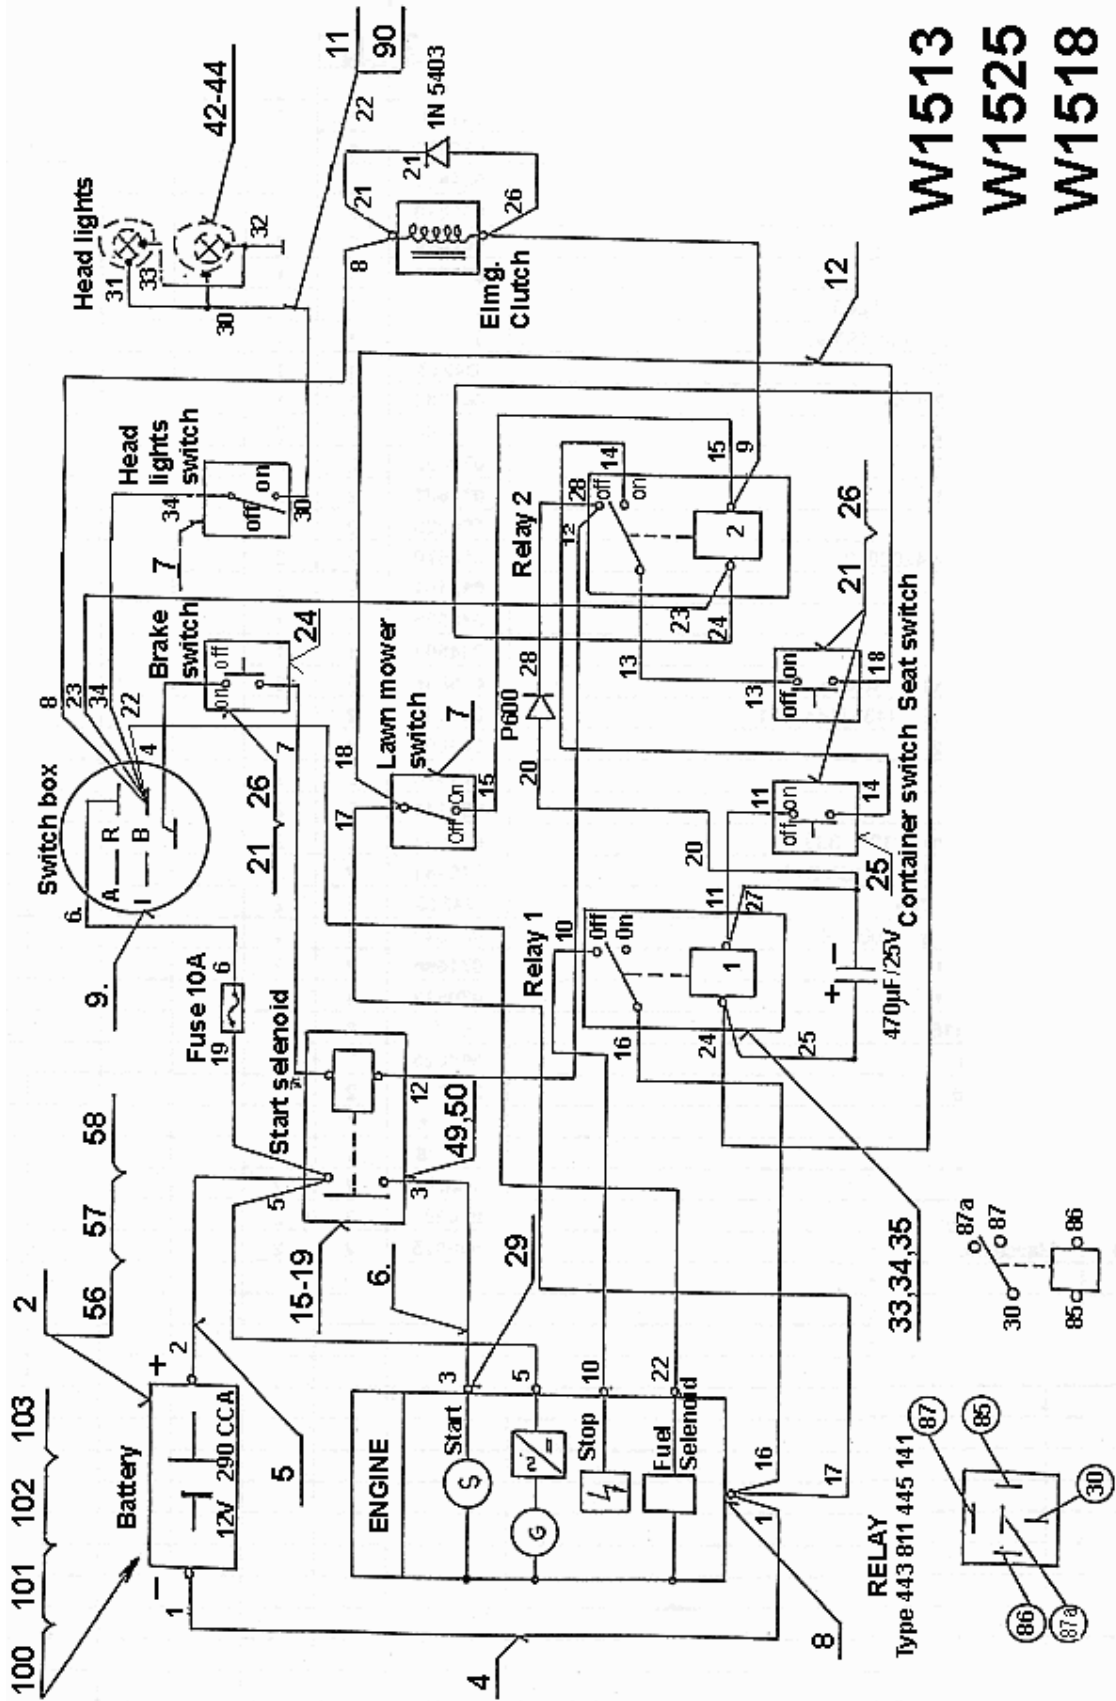

11	Elektrovýzbroj	Electrical System				
	1	2 CZ	2 USA	3	4	
				W1513	W1525	W1518
-	Elektrovýzbroj	Electrical System - Complete	D4414	1	1	-
-	Elektrovýzbroj	Electrical System - Complete	D4268	-	-	1
2	Akumulátor	Battery	041186	1	1	1
4	Propoj. vodič 3WN 195 29	Wire Connector 3WN 195 29	028302	1	1	1
5	Kabel baterie 3WK 210 06	Battery Cable 3WK 210 06	041811	1	1	1
6	Kabel startéru 3WK 210 05	Starter Cable 3WK 210 05	041810	1	1	1
7	Spínač 1 IN261000	Switch 1 IN 261000	007840	2	2	2
8	Podložka 8,4	Washer 8,4	071695	1	1	1
9	Spínací skříňka B15603	Ignition Switch B15603	033134	1	1	1
11	Svazek světel 3WK 195 99	Harness, Lights 3WK 195 99	041763	1	1	1
12	Svazek vodičů	Wire Harness	D4213	1	1	-
12	Svazek vodičů TEC18	Wire Harness TEC 18	D4267	-	-	1
15	Solenoid 94255WR	Solenoid 94255WR	041761	1	1	1
16	Šroub M6x12	Bolt M6x12	475700	2	2	2
17	Podložka 6,4	Washer 6,4	070805	2	2	2
18	Podložka 6,4	Washer 6,4	071681	2	2	2
19	Matice M6	Nut M6	590025	2	2	2
21	Spínač 443854202000	Switch 443854202000	656670	2	2	2
24	Matice	Nut	D0642	1	1	1
25	Matice spínače	Nut	E5967	1	1	1
26	Krytka 4-D0911	Cover 4-D0911	012161	2	2	2
27	Podložka 15	Washer 15	070525	1	1	1
29	Matice 8-32 UNC zinc.	Nut 8-32 UNC zinc.	014501	1	1	1
32	Pásek stahovací 140x3,6	Strap 140x3,6	006845	3	3	3
33	Relé přepín. 12V 443811445141	Relay, Switch 12V 443811445141	012182	2	2	2
34	Šroub 3,9x13	Bolt 3,9x13	309462	2	2	2
35	Podložka 4,3	Washer 4,3	070462	2	2	2
42	Uzávěr objímky 8101 . 339	Bulb Socket 8101.339	647081	2	2	2
43	Žárovka 12V 5W BA15S D=18	Light Bulb 12V 5W BA15S D=18	310181	2	2	2
44	Vymez. podložka	Washer	D4215	2	2	2
45	Pásek stahovací 200x3,6	Strap 200x3,6	007644	4	4	4
49	Podložka 8,4	Washer 8,4	071695	2	2	2
50	Podložka 8,4	Washer 8,4	070812	4	4	4
56	Šroub M6x16	Bolt M6x16	067242	2	2	2
57	Matice M6	Nut M6	590025	2	2	2
58	Podložka 6	Washer 6	276700	2	2	2
90	Držák	Holder	D4568	1	1	1
100	Přichytka	Fastener	D4618	1	1	1
101	Táhlo	Draw Rod	D4619	2	2	2
102	Podložka 6,4	Washer 6,4	070805	2	2	2
103	Matice M6	Nut M6	590025	2	2	2