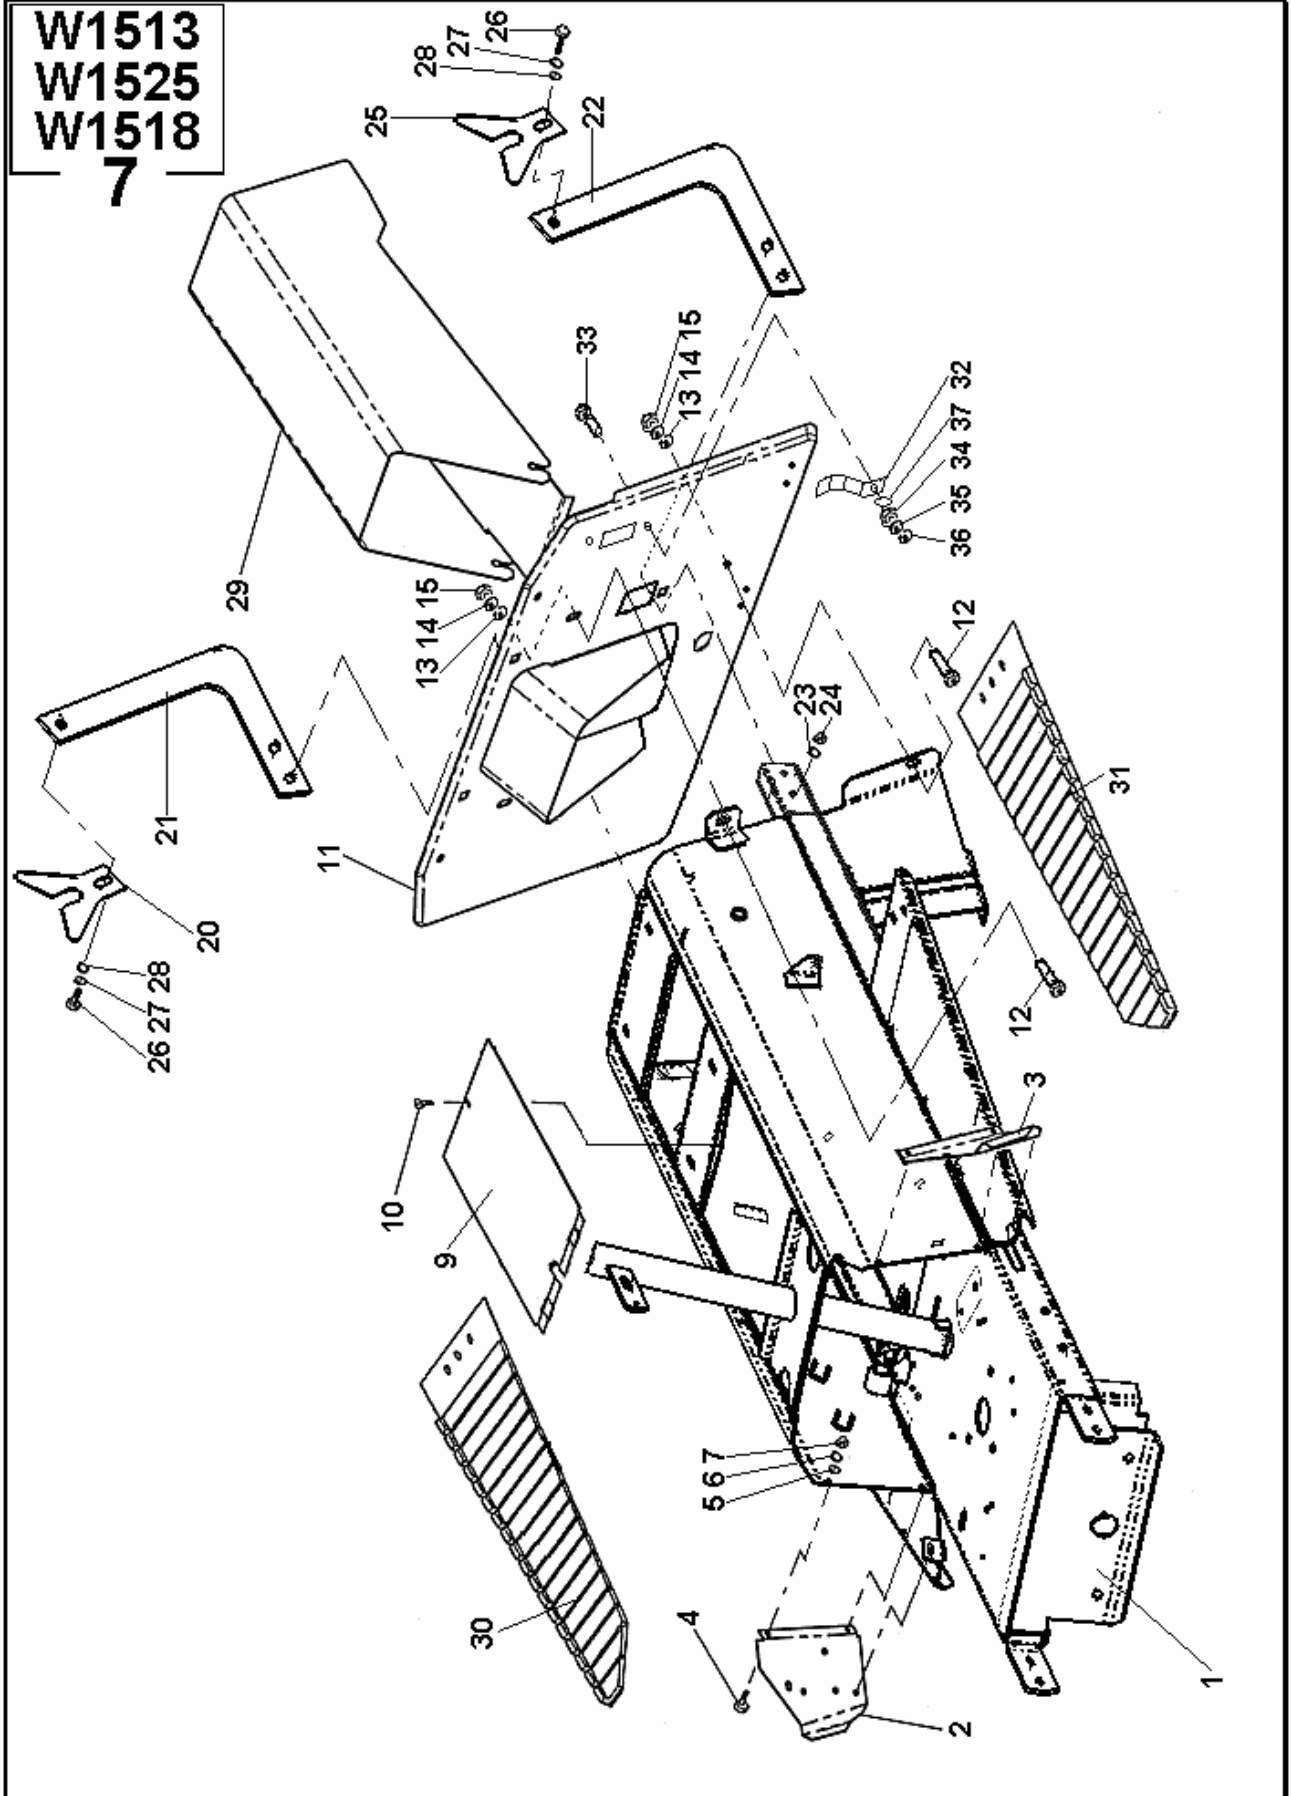

W1513
W1525
W1518

7

7	Žací stroj - podvozek	Tractor Chassis		4		
	2 CZ	2 USA	3	W1513	W1525	W1518
1	Rám	Frame	D4900	1	1	1
2	Kryt pravý	Cover, Right	D4163	1	1	1
3	Kryt levý	Cover, Left	D5107	1	1	1
4	Šroub M6x12 – H -PHILLIPS	Bolt M6x12 - H -PHILLIPS	041719	6	6	6
5	Podložka 6,4	Washer 6,4	070805	6	6	6
6	Podložka 6	Washer 6	276700	6	6	6
7	Matice M6	Nut M6	590025	6	6	6
9	Kryt	Cover	D4620	1	1	1
10	Šroub 3,9x13	Bolt 3,9x13	309462	1	1	1
11	Zadní deska	Rear Panel	D4891	1	1	1
12	Šroub M10x25	Bolt M10x25	067340	4	4	4
13	Podložka 10,5	Washer 10,5	070504	4	4	4
14	Podložka 10	Washer 10	071541	4	4	4
15	Matice M10	Nut M10	070091	4	4	4
21	Závěs P	Hitch, Right	D4823	1	1	1
22	Závěs L	Hitch, Left	D4822	1	1	1
23	Podložka 8	Washer 8	276721	4	4	4
24	Matice M8	Nut M8	070084	4	4	4
25	Otoč	Collector Support	D4824	2	2	2
26	Šroub M10x25	Bolt M10x25	067340	2	2	2
27	Podložka 10,5	Washer 10,5	070504	2	2	2
28	Podložka 10	Washer 10	071541	2	2	2
29	Tunel	Discharge Chute	D4598	1	1	1
30	Podlaha pravá	Floor Mat, Right	D0293	1	1	1
31	Podlaha levá	Floor Mat, Left	D0294	1	1	1
32	Pružina	Spring	D5022	1	1	1
33	Šroub	Bolt	509933	1	1	1
34	Podložka 6,4	Washer 6,4	070805	1	1	1
35	Podložka 6	Washer 6	276700	1	1	1
36	Matice M6	Nut M6	590025	1	1	1
37	Podložka 9	Washer 9	071226	1	1	1