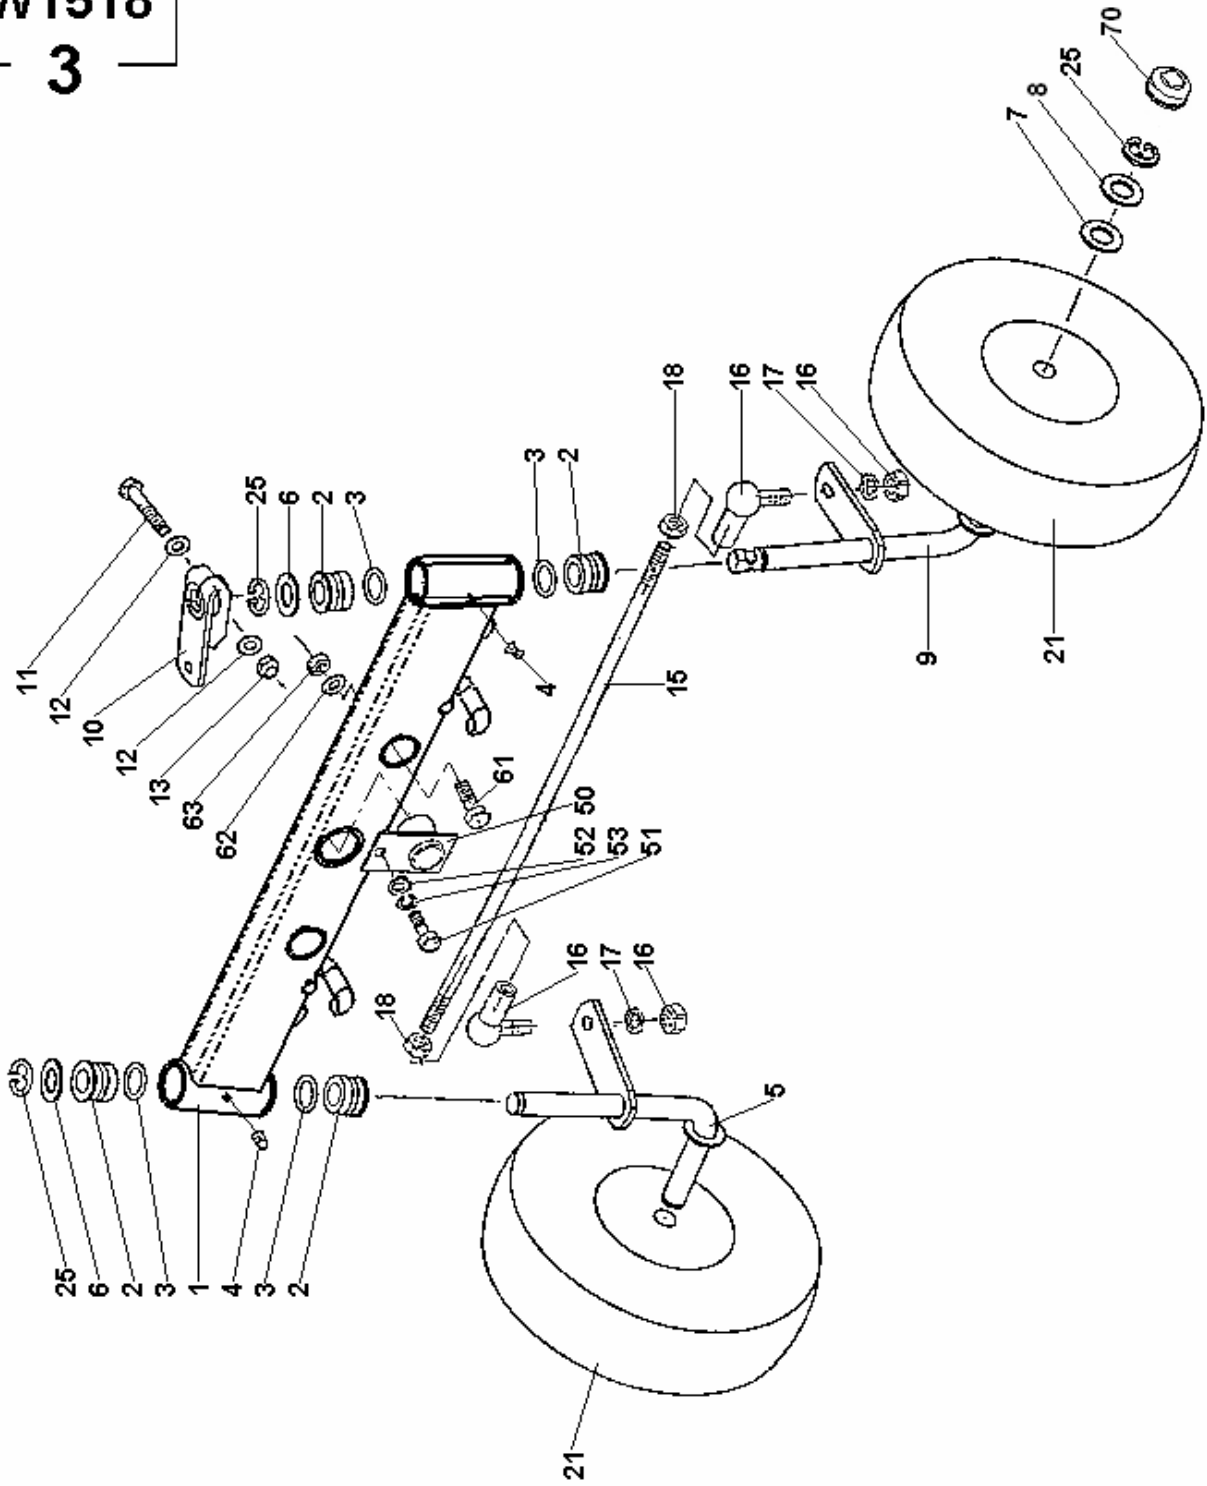

W1513
W1525
W1518

3

3	Náprava přední	Front Axle		4			
	1	2 CZ	2 USA	3	W1513	W1525	W1518
-	Náprava přední	Front Axle Assembly	D4940	1	1	1	
1	Náprava přední	Front Axle Body	D4941	1	1	1	
2	Pouzdro 4- D3531	Bushing 4-D3531	022143	4	4	4	
3	Kroužek 32x24	Ring 32x24	006334	4	4	4	
4	Mazací hlavice KM 6x1	Grease Nipple KM 6x1	280145	2	2	2	
5	Čep pravý	King Pin, Right	D4717	1	1	1	
6	Podložka 19	Washer 19	070546	2	2	2	
7	Podložka	Washer	E3171	2	2	2	
8	Podložka	Washer	E3172	2	2	2	
9	Čep levý	King Pin, Left	D4716	1	1	1	
10	Patka	Steering Bracket	D0905	1	1	1	
11	Šroub M10x60	Bolt M10x60	614941	1	1	1	
12	Podložka 10,5	Washer 10,5	070504	2	2	2	
13	Matice M10	Nut M10	596163	1	1	1	
15	Spojovací tyč	Steering Connecting Rod	D4718	1	1	1	
16	Kulový čep 636610	Ball Joint 636610	006572	2	2	2	
17	Podložka 10	Washer 10	071541	2	2	2	
18	Matice M10	Nut M10	070091	2	2	2	
21	Kolo 15" x 6 – 6,00 TURF SAVER	Wheel 15" x 6 -6,00TURF SAVER	278613	2	2	2	
25	Kroužek 15	Ring 15	007252	4	4	4	
50	Čep nápravy	Front Axle Pivot	D4915	1	1	1	
51	Šroub M8x20	Bolt M8x20	067291	1	1	1	
52	Podložka 8,4	Washer 8,4	070812	1	1	1	
53	Podložka 8	Washer 8	276721	1	1	1	
61	Šroub M12x65	Bolt M12x65	117095	2	2	2	
62	Podložka 13	Washer 13	070511	4	4	4	
63	Matice M12	Nut M12	107400	2	2	2	
70	Krytka 3-E5330	Cover 3-E5330	005696	2	2	2	

Pozn.: Při objednání předních kol jsou ložiska kol součástí objednávky!