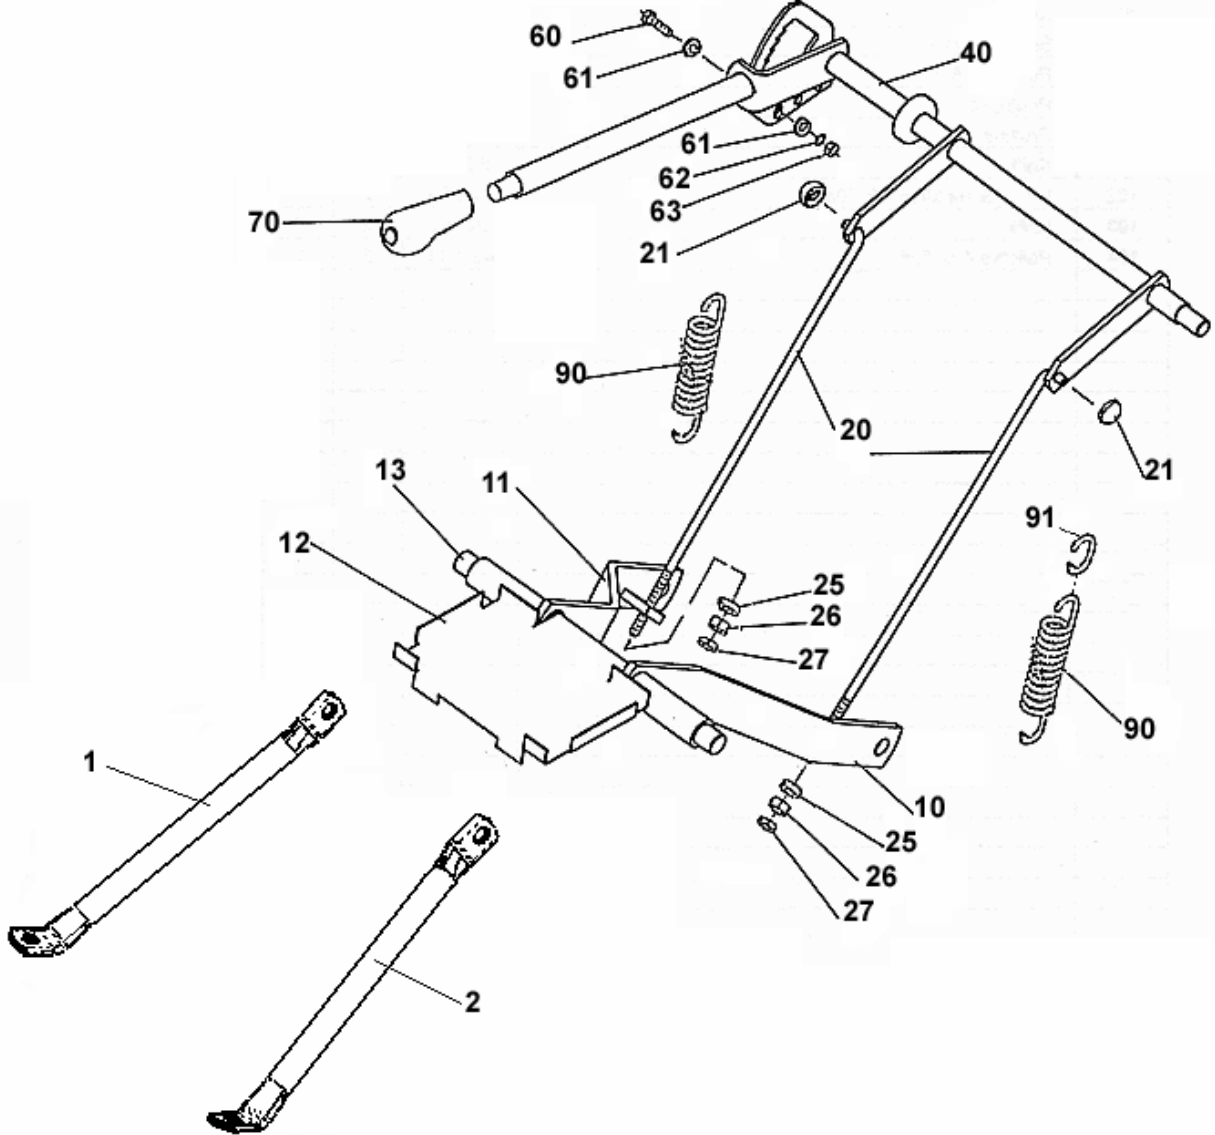

W1513
W1525
W1518
6

6	Zvedání sekačky	Mowing Deck Lift		4		
	2 CZ	2 USA	3	W1513	W1525	W1518
-	Zvedání sekačky	Mowing Deck Lift Assembly	D4936	1	1	1
1	Závěs pravý	Hitch, Right	D4552	1	1	1
2	Závěs levý	Hitch, Left	D4553	1	1	1
10	Rameno levé	Shoulder, Left	D4470	1	1	1
11	Rameno pravé	Shoulder, Right	D4469	1	1	1
12	Držák baterie	Battery Tray	D4601	1	1	1
13	Hřídel	Shaft	D4471	1	1	1
20	Táhlo	Draw Rod	D4616	2	2	2
21	Podložka poj. pro hříd. 8mm	Rod Cap. 8mm	100673	2	2	2
25	Podložka	Washer	D0078	2	2	2
26	Matice M8	Nut M8	070084	2	2	2
27	Matice M8	Nut M8	069442	2	2	2
40	Páka	Deck Lift Lever	D4458	1	1	1
41	Trubka	Tube	D5027	1	1	1
43	Západka	Plunger	D5028	1	1	1
44	Táhlo	Draw Rod	D0237	1	1	1
45	Rohatka	Ratchet Body	D4732	1	1	1
46	Pružina 1,25x11,25x48x13,5 Zi	Spring 1,25x11,25x48x13,5	081474	1	1	1
47	Pouzdro	Bushing	D5037	1	1	1
48	Rozpěrka	Spacer	D0525	1	1	1
49	Šroub M6x35	Bolt M6x35	095282	1	1	1
50	Podložka 6	Washer 6	276700	1	1	1
51	Podložka 6,4	Washer 6,4	070805	1	1	1
60	Šroub M8x25	Bolt M8x25	067305	3	3	3
61	Podložka 9	Washer 9	071226	6	6	6
62	Podložka 8	Washer 8	276721	3	3	3
63	Matice M8	Nut M8	070084	3	3	3
70	Rukojeť 4 –D0387	Grip 4-D0387	008702	1	1	1
90	Pružina 3,15x28,15x330x90 A=10	Spring 4-E3579	021043	2	2	2
91	Háček	Hook	D5043	2	2	2