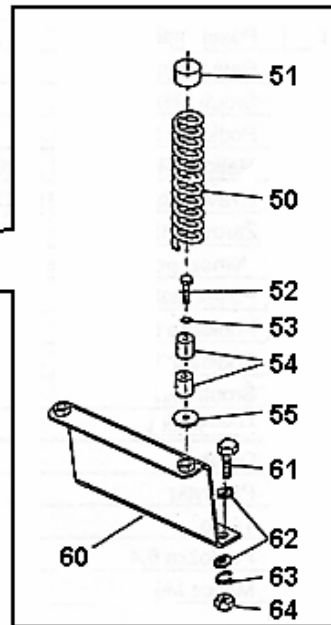

W1513

W1525

W1518

10

10	Sedadlo komplet	Seat - Complete		4		
	2 CZ	2 USA	3	W1513	W1525	W1518
-	Sedadlo komplet	Seat Assembly	D4640	1	1	1
1	Konzola	Support Bracket	D4614	1	1	1
2	Šroub M8x25	Bolt M8x25	067305	2	2	2
3	Podložka 8,4	Washer 8,4	070812	2	2	2
4	Podložka 8	Washer 8	276721	2	2	2
5	Matice M8	Nut M8	070084	2	2	2
6	Příložka	Bracket	D4731	1	1	1
10	Nosič sedačky	Seat Carrier	E4394	1	1	1
11	Šroub M8x20	Bolt M8x20	067291	2	2	2
12	Podložka 8,4	Washer 8,4	070812	4	4	4
13	Rozpěrka L=4 – 0,3 zink.	Spacer L=4-0,3 zinc	Y0414	2	2	2
14	Matice M8	Nut M8	596142	2	2	2
20	Sedadlo RM1600	Seat RM1600	009760	1	1	1
21	Šroub M8x16	Bolt M8x16	068076	4	4	4
22	Podložka 8,4	Washer 8,4	070812	4	4	4
23	Podložka 8	Washer 8	276721	4	4	4
50	Pružina 4 – D0256 zink.	Spring 4-D0256 zinc.	008184	2	2	2
51	Víčko 4 – D0658	Cover 4-D0658	008170	2	2	2
52	Šroub M8x70	Bolt M8x70	120784	2	2	2
53	Podložka 9	Washer 9	071226	2	2	2
54	Váleček 4 – D0386	Roll 4-D0386	008156	4	4	4
55	Podložka	Washer	D0151	2	2	2
60	Podpěra	Support	D4661	1	1	1
61	Šroub M8x20	Bolt M8x20	067291	2	2	2
62	Podložka 8,4	Washer 8,4	070812	4	4	4
63	Podložka 8	Washer 8	276721	2	2	2
64	Matice M8	Nut M8	070084	2	2	2