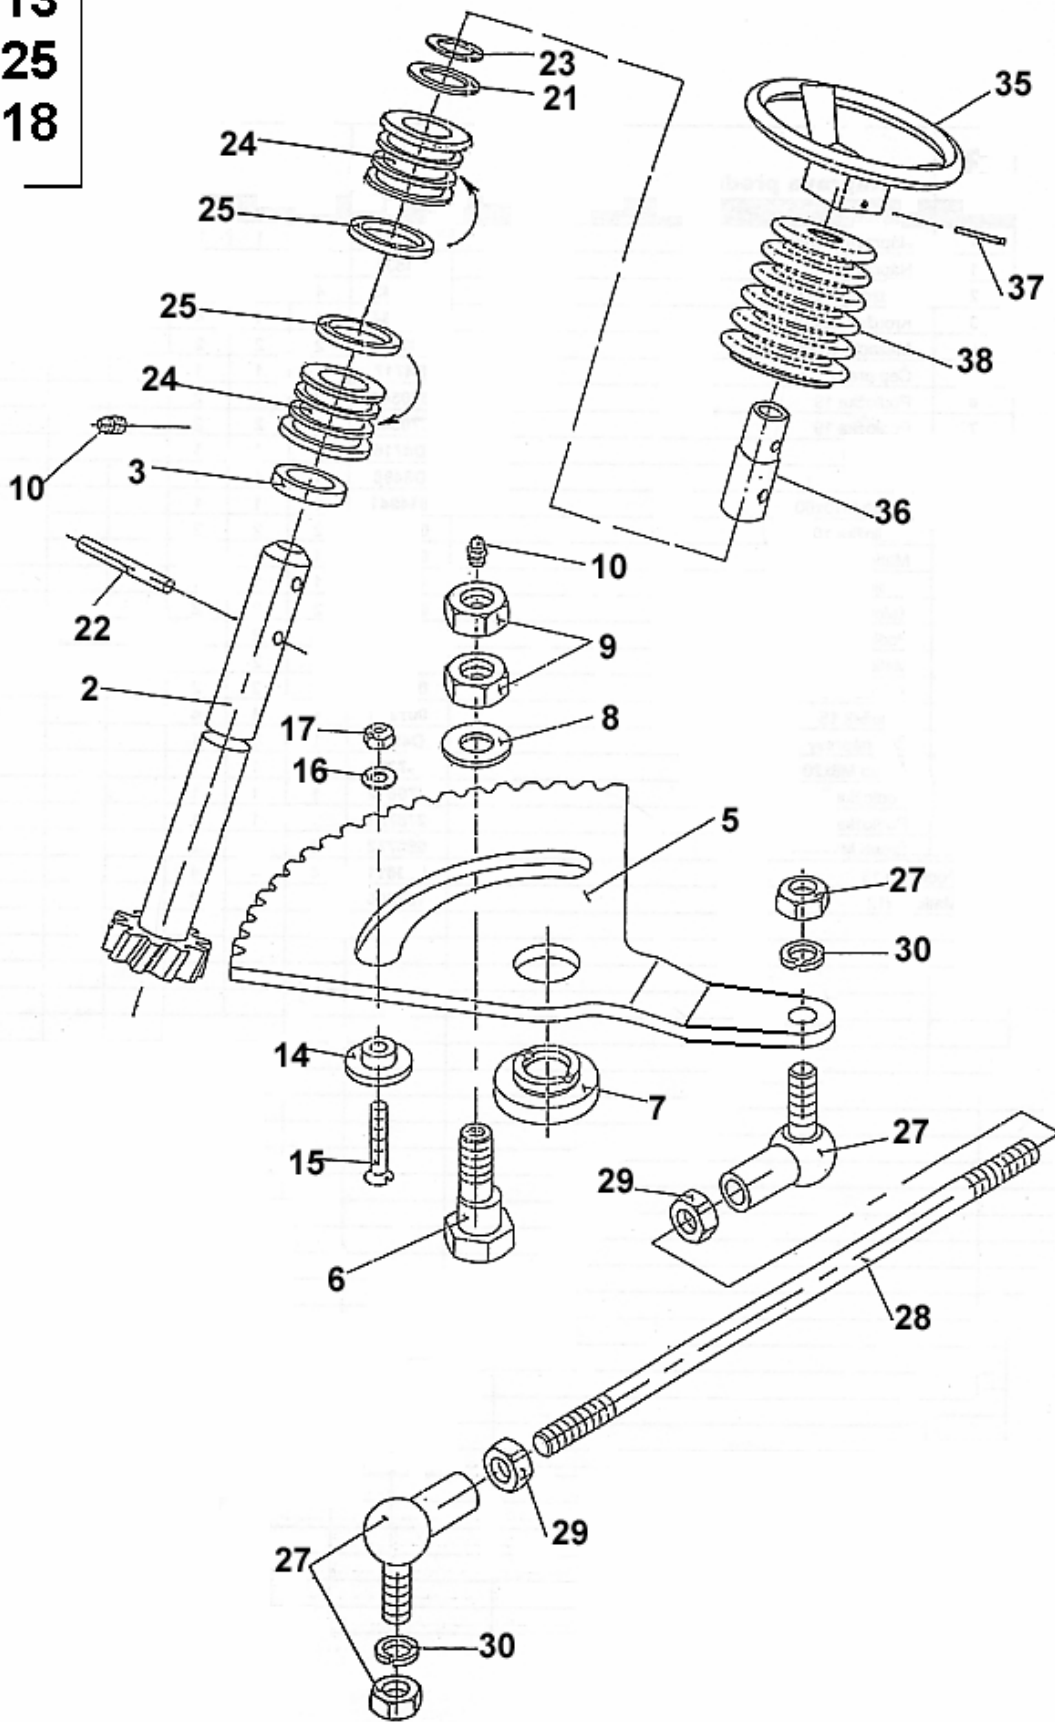

W1513
W1525
W1518

4

4	Řízení	Steering		4		
	2 CZ	2 USA	3	W1513	W1525	W1518
-	Řízení	Steering Assembly	D4919	1	1	1
2	Pastorek úplný	Steering Adapter	D4603	1	1	1
3	Rozpěrka	Spacer	E3936	1	1	1
5	Ozubený segment	Steering Gear	D4938	1	1	1
6	Excentrický čep	Eccenter Pin	E0421	1	1	1
7	Vložka	Insert	E0423	1	1	1
8	Podložka 13	Washer 13	070511	1	1	1
9	Maticе M12x1,25	Nut M12x1,25	696731	2	2	2
10	Mazací hlavice KM 6x1	Grease Nipple KM 6x1	280145	2	2	2
14	Vložka	Insert	E0422	1	1	1
15	Šroub M6x30	Bolt M6x30	627691	1	1	1
16	Podložka 6,4	Washer 6,4	070805	1	1	1
17	Maticе M6	Nut M6	596275	1	1	1
21	Podložka 19	Washer 19	070546	1	1	1
22	Kolík 6x32	Roll Pin 6x32	074890	1	1	1
23	Podložka	Washer	D0506	1	1	1
24	Pouzdro 4 – D3531	Bushing 4-D3531	022143	2	2	2
25	Kroužek 32x24	Ring 32x24	006334	2	2	2
27	Kulový čep 636610	Ball Joint 636610	006572	2	2	2
28	Táhlo řízení	Steering Draw Rod	D4993	1	1	1
29	Maticе M10	Nut M10	070091	2	2	2
30	Podložka 10	Washer 10	071541	2	2	2
35	Volant 13"	Steering 13"	041213	1	1	1
36	Trubka volantu	Steering Wheel Adapter	D4602	1	1	1
37	Kolík 0.250x1.75	Roll Pin 0.250x1.75	041214	1	1	1
38	Prašnice 273124025142	Boot 273124025142	530903	1	1	1