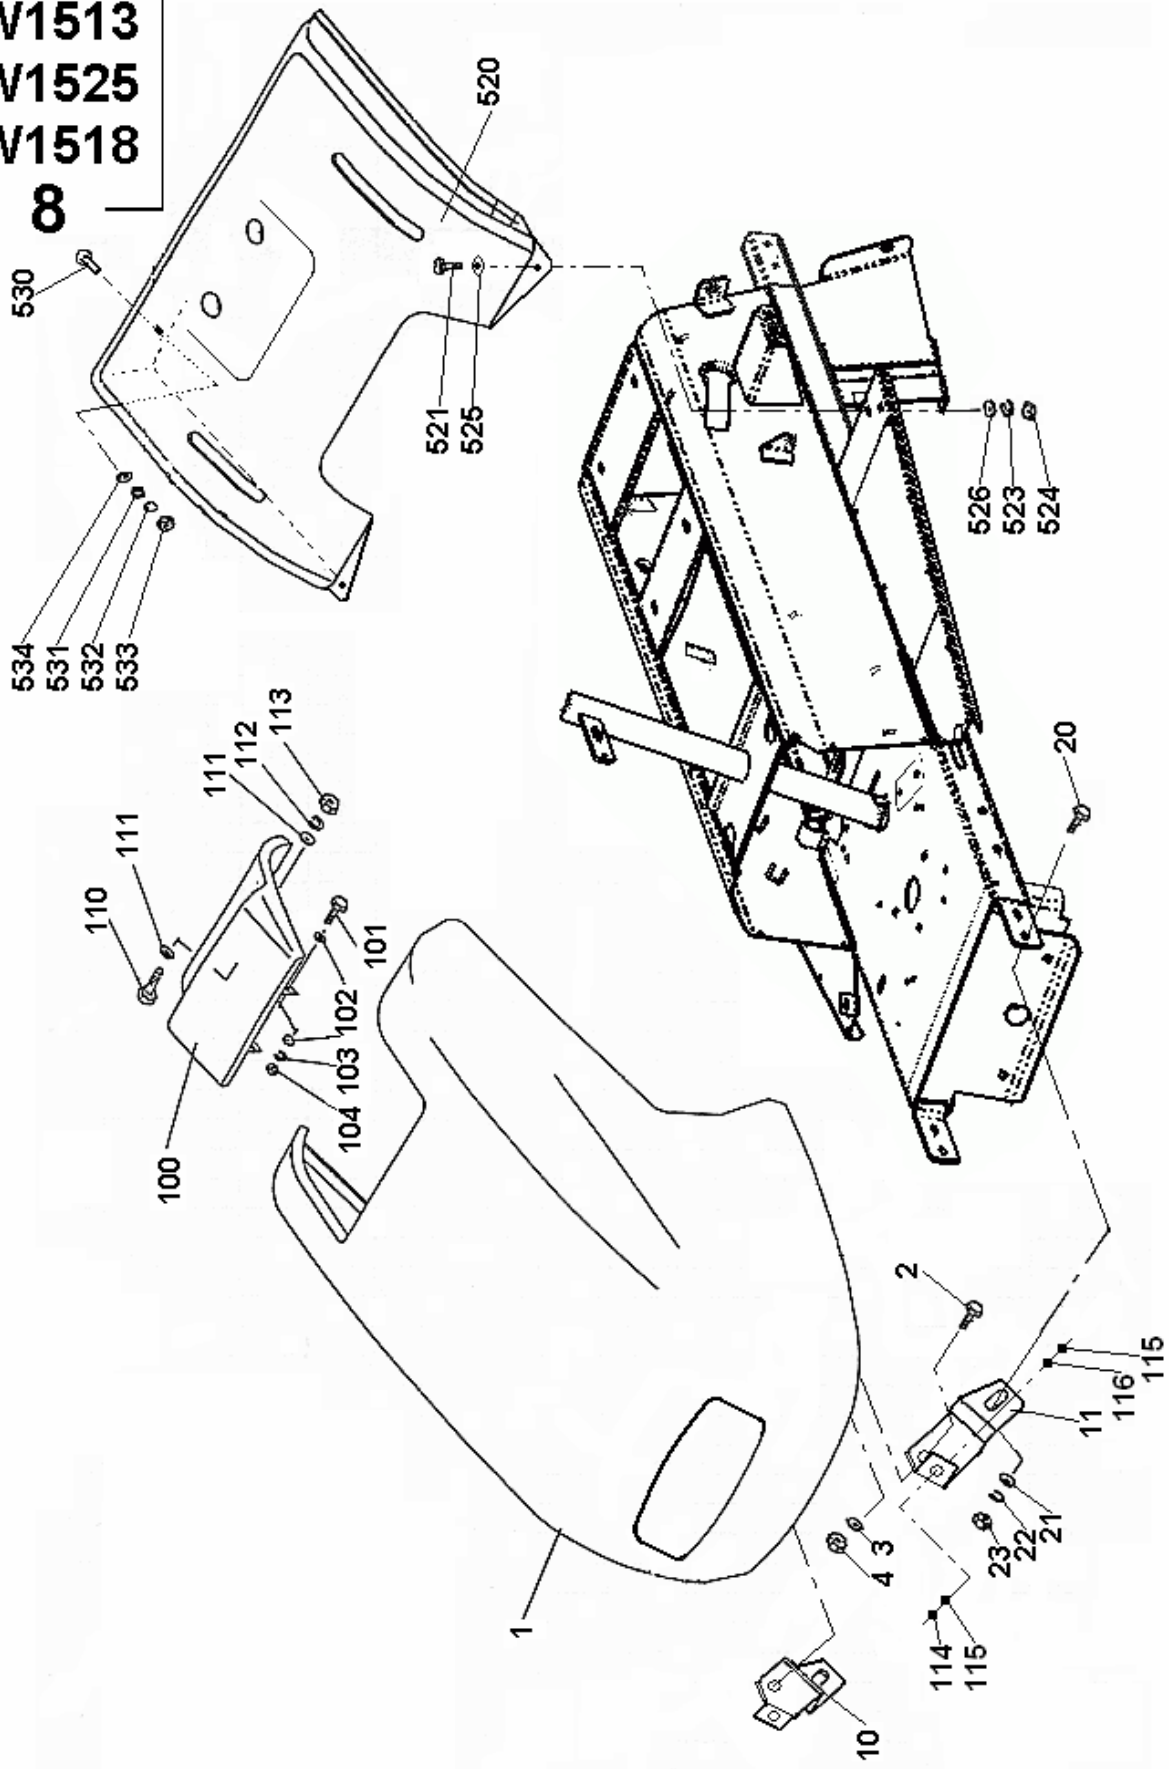

W1513
W1525
W1518

8

8	Kapota s přísluř. + blatník	Hood and Fender		4		
				W1513	W1525	W1518
1	2 CZ	2 USA	3			
-	Kapota s přísluř. WI. SV.	Hood and Fender, Assembly	D4937	1	1	1
1	Kapota	Hood	D3561	1	1	1
2	Šroub	Bolt	D3572	2	2	2
3	Podložka 6,4	Washer 6,4	070805	2	2	2
4	Maticice M6	Nut M6	596275	2	2	2
10	Držák P	Brace P	D4797	1	1	1
11	Držák L	Brace L	D4798	1	1	1
20	Šroub M8x25	Bolt M8x25	067305	2	2	2
21	Podložka 8,4	Washer 8,4	070812	2	2	2
22	Podložka 8	Washer 8	276721	2	2	2
23	Maticice M8	Nut M8	070084	2	2	2
100	Panel úplný	Dash Panel	D4750	1	1	1
101	Šroub M6x16	Bolt M6x16	067242	2	2	2
102	Podložka 6,4	Washer 6,4	070805	4	4	4
103	Podložka 6	Washer 6	276700	2	2	2
104	Maticice M6	Nut M6	590025	2	2	2
110	Šroub M8x25	Bolt M8x25	067305	1	1	1
111	Podložka 9	Washer 9	071226	2	2	2
112	Podložka 8	Washer 8	276721	1	1	1
113	Maticice M8	Nut M8	070084	1	1	1
114	Šroub M6x20	Bolt M6x20	431736	2	2	2
115	Maticice M6	Nut M6	590025	4	4	4
116	Podložka 6	Washer 6	276700	2	2	2
520	Blatník	Fender	D4801	1	1	1
521	Šroub M6x20	Bolt M6x20	077042	2	2	2
523	Podložka 6	Washer 6	276700	2	2	2
524	Maticice M6	Nut M6	590025	2	2	2
525	Podložka 951.272	Washer 951.272	059943	2	2	2
526	Podložka 6,4	Washer 6,4	070805	2	2	2
530	Šroub M8x20	Bolt M8x20	061244	2	2	2
531	Podložka 8,4	Washer 8,4	070812	4	4	4
532	Podložka 8	Washer 8	276721	2	2	2
533	Maticice M8	Nut M8	070084	2	2	2
534	Podložka 10,5	Washer 10,5	070504	2	2	2