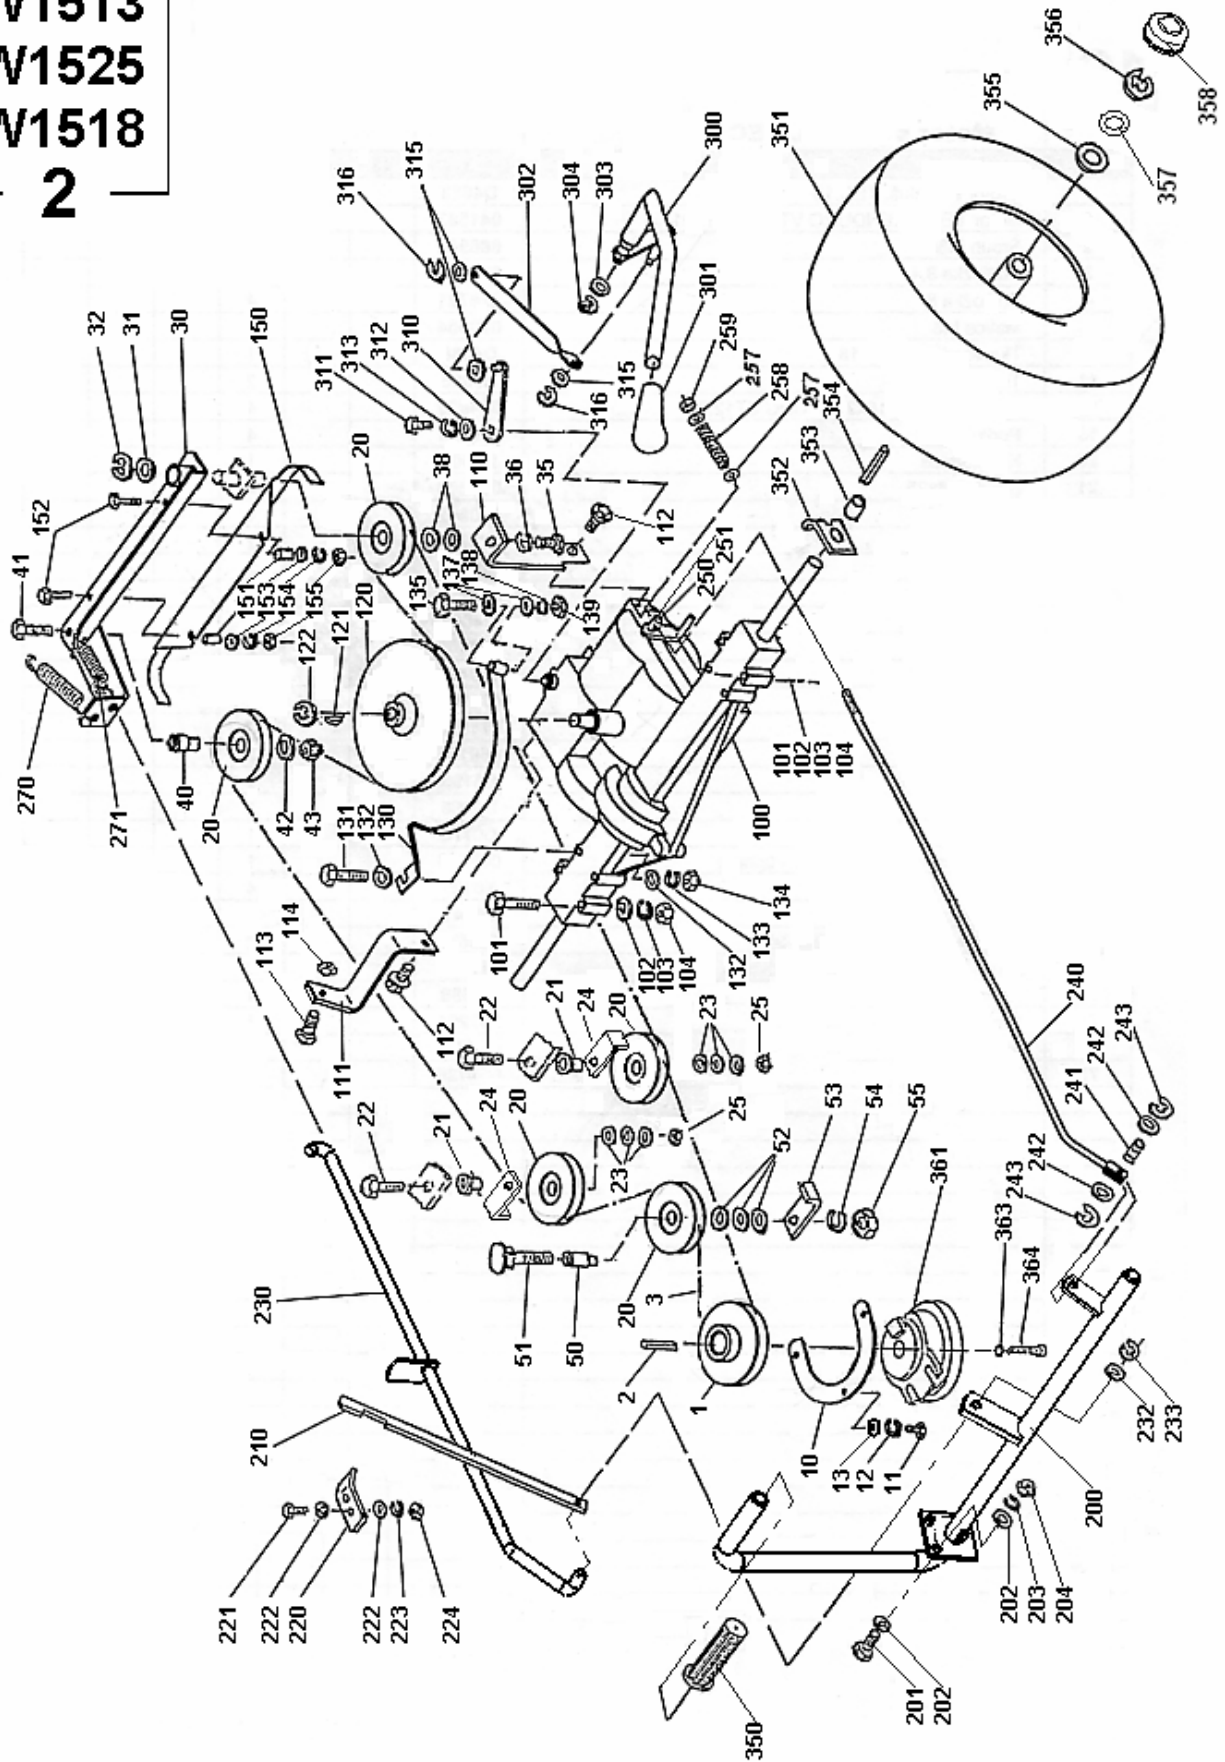

W1513
W1525
W1518

2

2	Náhon, ovládání pojezdu 5+1	Drive, Drive Controls 5+1		4			
	1	2 CZ	2 USA	3	W1513	W1525	W1518
-	Náhon, ovládání pojezdu 5+1	Drive, Drive Controls 5+1	D5011	1	1	1	
1	Řemenice motoru	Engine Pulley	D4549	1	1	1	
2	Pero	Key	E3075	1	1	1	
3	Řemen AA128 DOUBLE ANGLE BESEA	Belt AA128 DOUBLE ANGLE BESEA	022661	1	1	1	
10	Segment	Segment	D4466	1	1	1	
11	Šroub M6x16	Bolt M6x16	067242	3	3	3	
12	Podložka 6	Washer 6	276700	3	3	3	
13	Podložka 6,4	Washer 6,4	070805	3	3	3	
20	Kladka V 3560 – 3585 PLAST	Idler V 3560 - 3585 PLASTIC	005703	5	5	5	
21	Vložka	Insert	E3003	2	2	2	
22	Šroub M8x45	Bolt M8x45	066653	2	2	2	
23	Podložka 9	Washer 9	071226	6	6	6	
24	Opěrka	Bracket	E2985	2	2	2	
25	Matice M8	Nut M8	596142	2	2	2	
30	Rameno kladek	Shoulder Bracket	D4430	1	1	1	
31	Podložka 21	Washer 21	070553	1	1	1	
32	Kroužek 15	Ring 15	007252	1	1	1	
35	Šroub M8x20	Bolt M8x20	067291	1	1	1	
36	Podložka 8	Washer 8	276721	1	1	1	
38	Podložka 9	Washer 9	071226	2	2	2	
40	Vložka	Insert	D4436	1	1	1	
41	Šroub M8x50	Bolt M8x50	066660	1	1	1	
42	Podložka 9	Washer 9	071226	1	1	1	
43	Matice M8	Nut M8	596142	1	1	1	
50	Čep	Bushing	D4468	1	1	1	
51	Šroub M10x70	Bolt M10x70	131243	1	1	1	
52	Podložka 10,5	Washer 10,5	070504	3	3	3	
53	Opěrka	Bracket	D4689	1	1	1	
54	Podložka 10	Washer 10	071541	1	1	1	
55	Matice M10	Nut M10	070091	1	1	1	
100	Převodovka MST 205 - 561	Transmission MST 205 - 561	033113	1	1	1	
101	Šroub M8x60	Bolt M8x60	025415	4	4	4	
102	Podložka 8,4	Washer 8,4	070812	4	4	4	
103	Podložka 8	Washer 8	276721	4	4	4	
104	Matice M8	Nut M8	070084	4	4	4	
110	Vzpěra	Bracket	D4437	1	1	1	
111	Podpěra	Support	D4886	1	1	1	
112	Šroub M8x20 - závitotvorný	Bolt M8x20	041154	2	2	2	
113	Šroub M8x25	Bolt M8x25	067305	1	1	1	
114	Matice M8	Nut M8	596142	1	1	1	
120	Řemenice převodovky	Transmission Pulley	D4546	1	1	1	
121	Woodruff pero 9	Key 9	033106	1	1	1	
122	Pojistný kroužek 16	Retained Ring 16	123300	1	1	1	
130	Vedení	Line	D4485	1	1	1	
131	Šroub M8x65	Bolt M8x65	017626	1	1	1	
132	Podložka 8,4	Washer 8,4	070812	2	2	2	
133	Podložka 8	Washer 8	276721	1	1	1	
134	Matice M8	Nut M8	070084	1	1	1	
135	Šroub M8x50	Bolt m8x50	066660	1	1	1	
137	Podložka 8,4	Washer 8,4	070812	2	2	2	
138	Podložka 8	Washer 8	276721	1	1	1	
139	Matice M8	Nut M8	070084	1	1	1